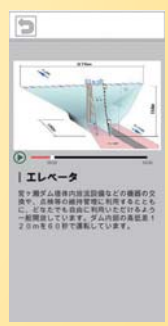

みや が せ たの
宮ヶ瀬ダムをもっと楽しもう！

みや が せ 宮ヶ瀬ダム ガイドアプリ

みや が せ みや が せ
宮ヶ瀬ダムガイドアプリでは、宮ヶ瀬ダムのことがもっとわかる、
さまざまな情報をご紹介します。

コンテンツ その1

みや が せ じょうほう み
宮ヶ瀬ダムサイトの情報が見える
ナビゲーションAR

みや が せ しせつ
宮ヶ瀬ダムサイトにあるさまざまな施設について、
ARでご案内します。

コンテンツ その2

なか み
ダムの中身までわかっちゃう！
宮ヶ瀬ダムVR

みや が せ なか せつ び
宮ヶ瀬ダムの中にはどんな設備が入っているの？
普段は見えないところをのぞいてみよう！

コンテンツ その3

た げん こ おん せい
多言語音声ガイド

みや が せ み かく しせつ せつ び
ナビゲーションARやVRで見つけた各施設・設備を、
3か国語（日本語・英語・中国語<簡体字>）でご案内します。

※画面は開発中の
ものです